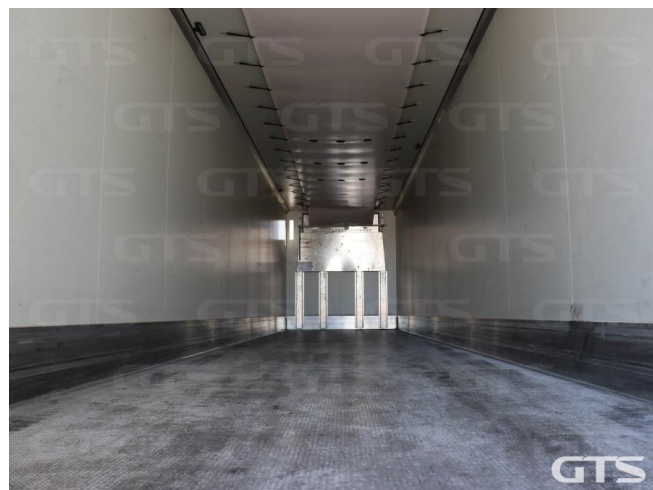

Полуприцеп-рефрижератор

Krone SD 2022 г/в

Основные характеристики

Склад: Санкт-Петербург

Количество осей: 3

Марка осей: Krone

Тормоза: Дисковые

Задний портал: Ворота

Цена указана с НДС

- ХОУ: Carrier Vector 1350
- В отличном состоянии
- Готов к работе

- ХОУ работает исправно
- Остаток протектора: 70%
- Толщина стенок: 70 мм

Дополнительные преимущества:

Выгодный и быстрый обмен по системе трейд-ин в кратчайшие сроки!