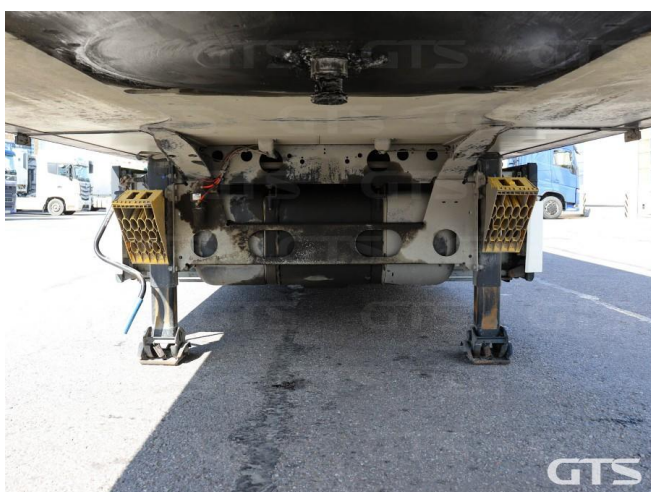

Полуприцеп-рефрижератор

Krone SD 2022 г/в

Основные характеристики

Склад: Санкт-Петербург

Количество осей: 3

Марка осей: Krone

Тормоза: Дисковые

Задний портал: Ворота

Оси: Krone

Тип тормозов: Дисковые

Подвеска: Пневматическая

Дополнительная информация

Полуприцеп-рефрижератор Krone SD 2022 г/в

Оригинал ПТС

3 оси

Наработка, м/ч: 4 442